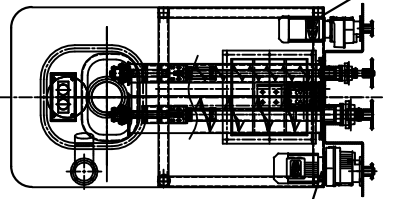

SRFB27-0.75KW-5-380V50Hz-27r/min

SRFB47-2.2KW-4.85-380V50Hz-291r/min

Autodesk

修改/零件登记

绘图

审核

旧底图总号

底图总号